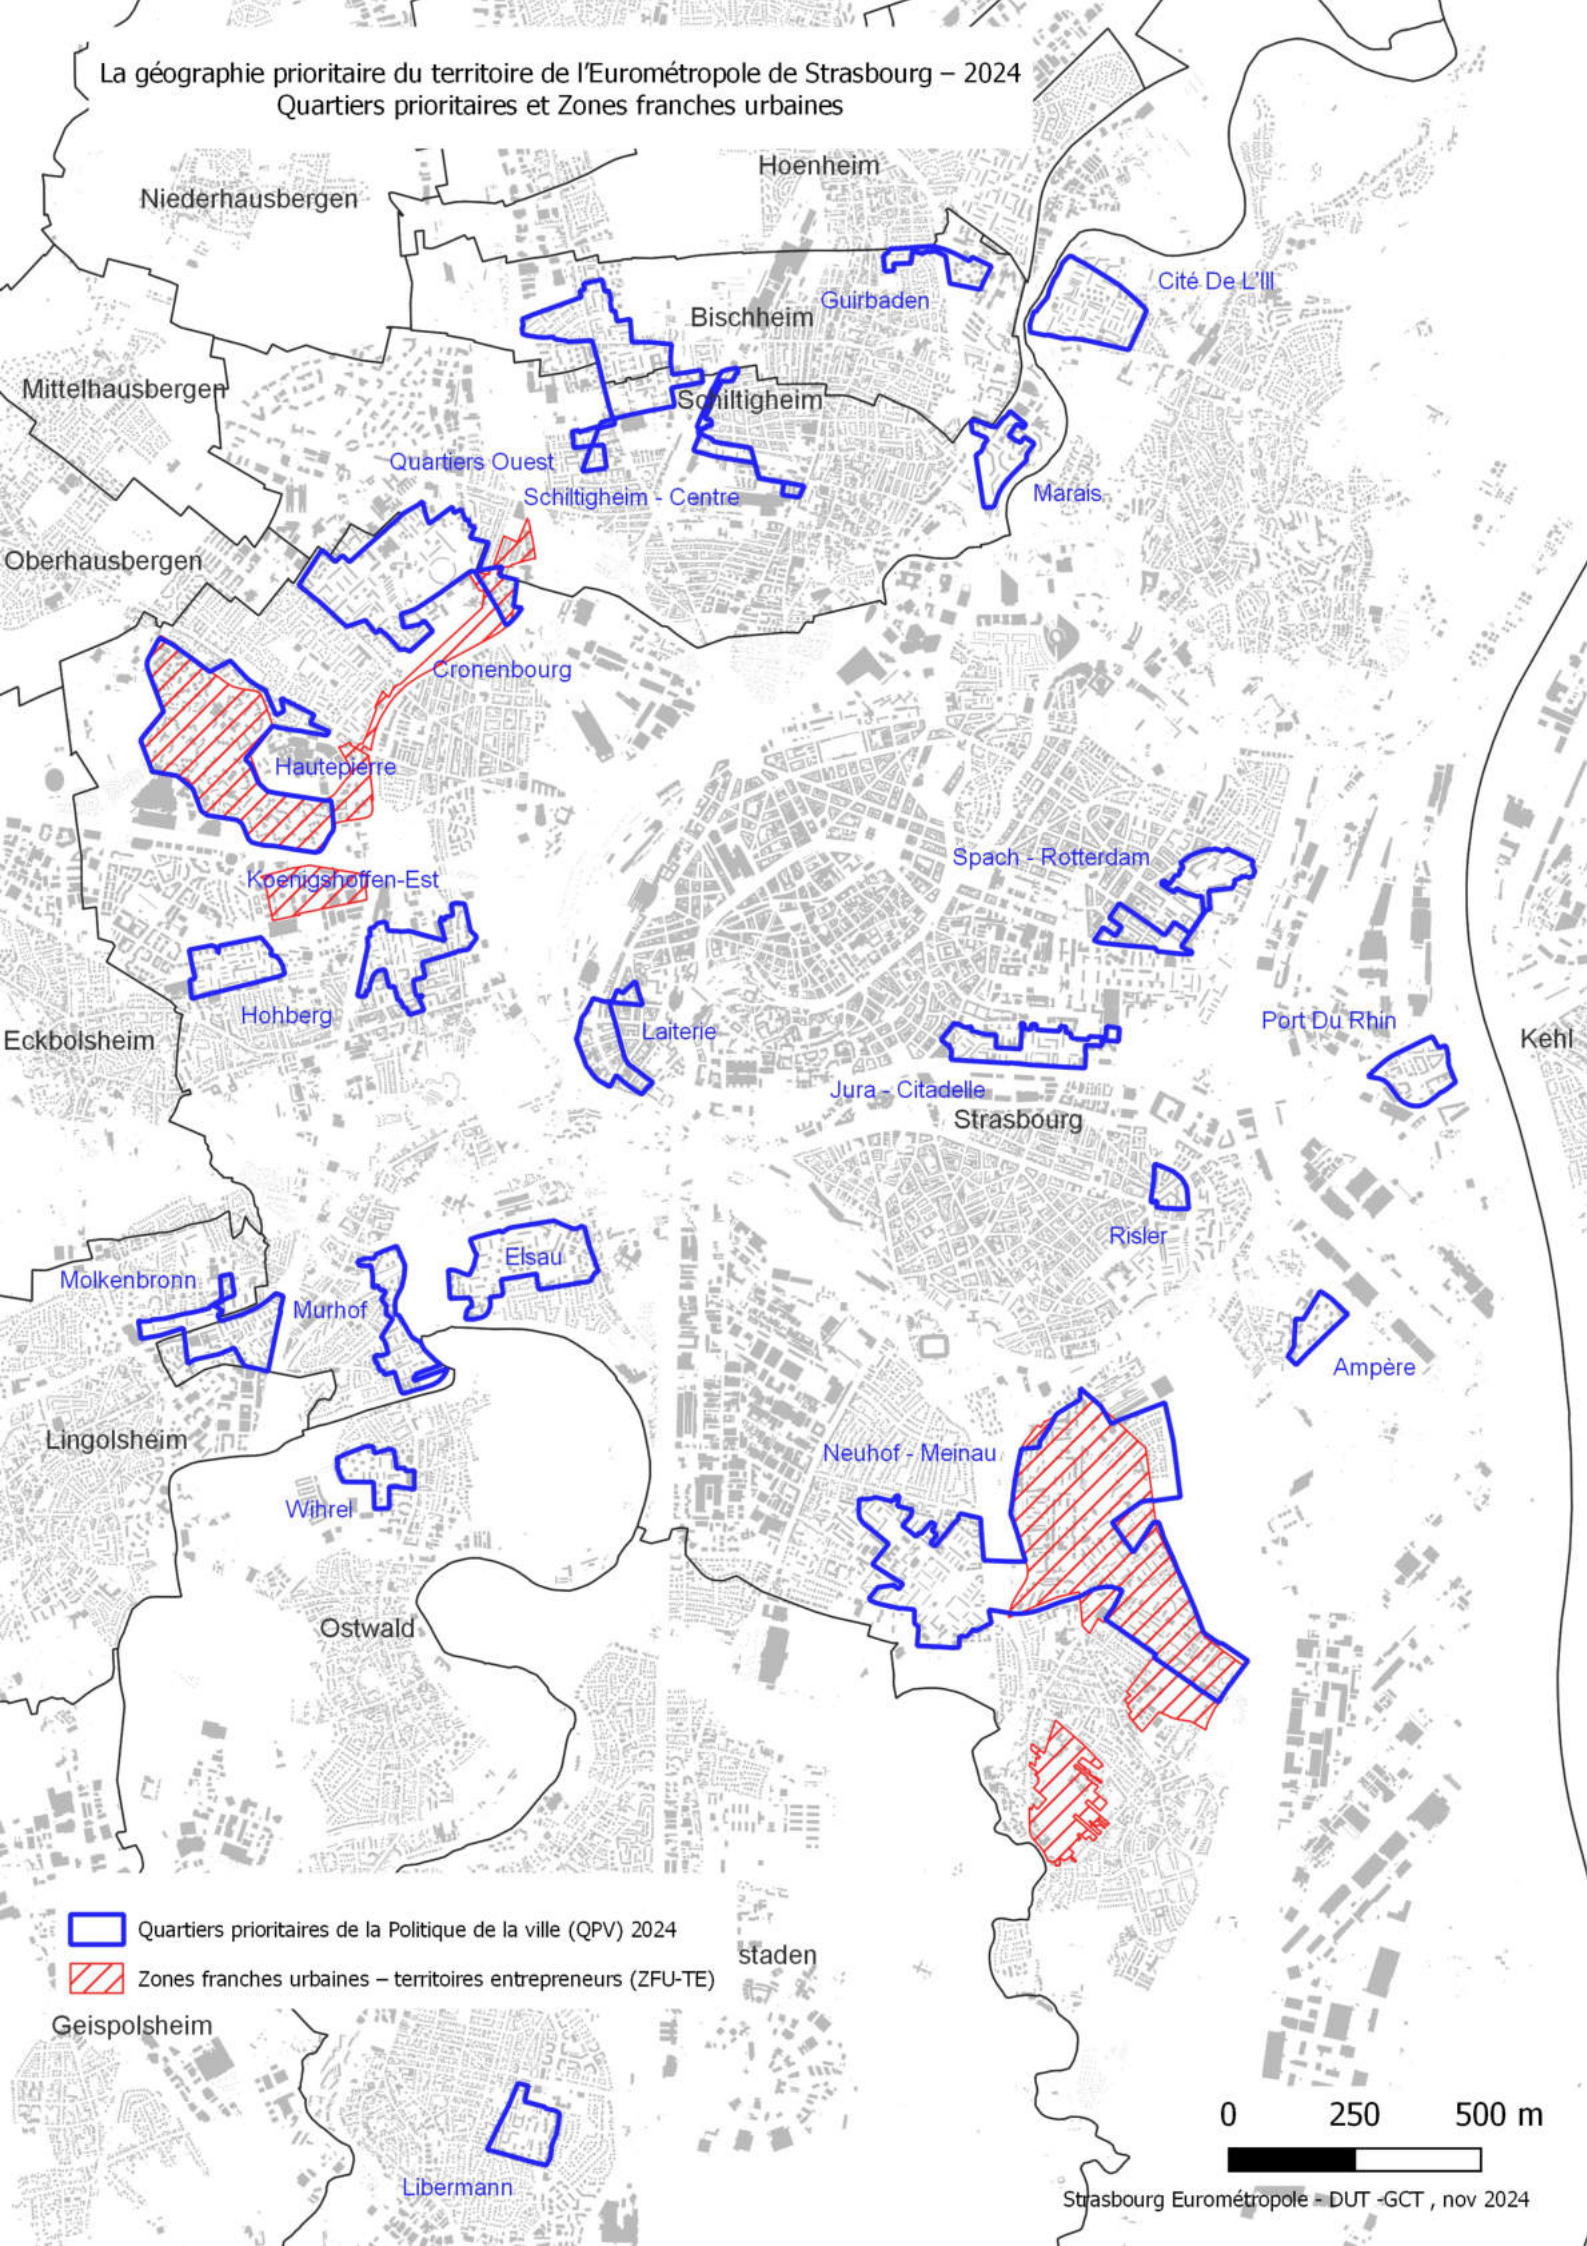

La géographie prioritaire du territoire de l'Eurométropole de Strasbourg – 2024

Quartiers prioritaires et Zones franches urbaines

-  Quartiers prioritaires de la Politique de la ville (QPV) 2024
-  Zones franches urbaines – territoires entrepreneurs (ZFU-TE)