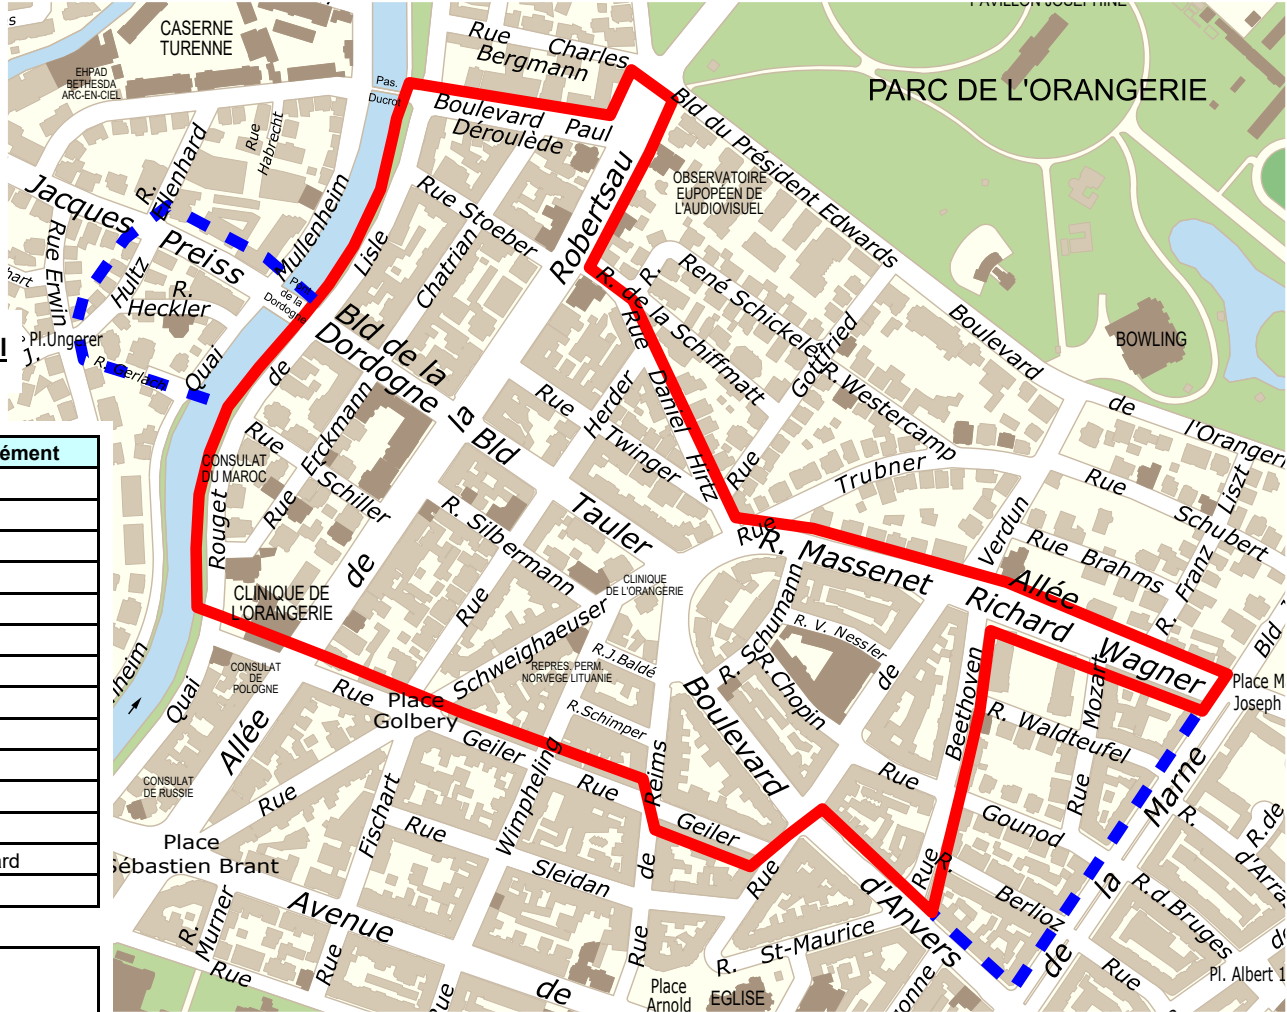

# ZONE N°11 - ORANGERIE

**Rues et places permettant d'accéder au stationnement résidentiel dans la zone payante**

Nom	Complément	Nom	Complément
Anvers (1)	Boulevard d'	Robertsau (6)	Allée de la
Baldé	Rue Jacques	Rouget de Lisle (7)	Quai
Beethoven	Rue	Schiller	Rue
Chopin	Rue	Schimper	Rue
Déroulède	Boulevard Paul	Schumann	Rue
Dordogne	Boulevard de la	Schweighaeuser (8)	Rue
Erckmann-Chatrian	Rue	Silbermann	Rue
Geiler (2)	Rue	Stoeber	Rue
Golbéry (3)	Place	Tauler	Boulevard
Gounod (4)	Rue	Trubner (9)	Rue
Herder	Rue	Twinger	Rue
Hirtz	Rue Daniel	Verdun (10)	Rue de
Massenet	Rue	Wagner	Allée Richard
Nessler	Rue Victor	Wimpheling (11)	Rue
Reims (5)	Rue de		

**--- Rues complémentaires permettant d'accéder au stationnement résidentiel dans la zone payante**

Berlioz	Rue	Mozart	Rue
Gerlach	Rue	Mullenheim (14)	Quai
Gounod (12)	Rue	Preiss (15)	Boulevard Jacques
Heckler	Rue	Waldteufel	Rue
Hultz (13)	Rue Jean		

- (1) du N°1 au N°17 et du N°2 au N°24
- (2) du N°31 à la fin et du N°44 à la fin
- (3) N°3 et N°4
- (4) du N°1 au N°5 et du N°2 au N°12
- (5) du N°17 à la fin et du N°22 à la fin
- (6) du N°29 à la fin et du N°20 à la fin
- (7) du N°11 à la fin
- (8) du N°23 à la fin et du N°24 à la fin
- (9) N°1
- (10) du N°11 à la fin et du N°18 à la fin
- (11) du N°31 à la fin et du N°36 à la fin
- (12) du N°11 à la fin et du N°14 à la fin
- (13) du N°9 à la fin
- (14) du N°23 au N°26
- (15) du N°15 au N°23