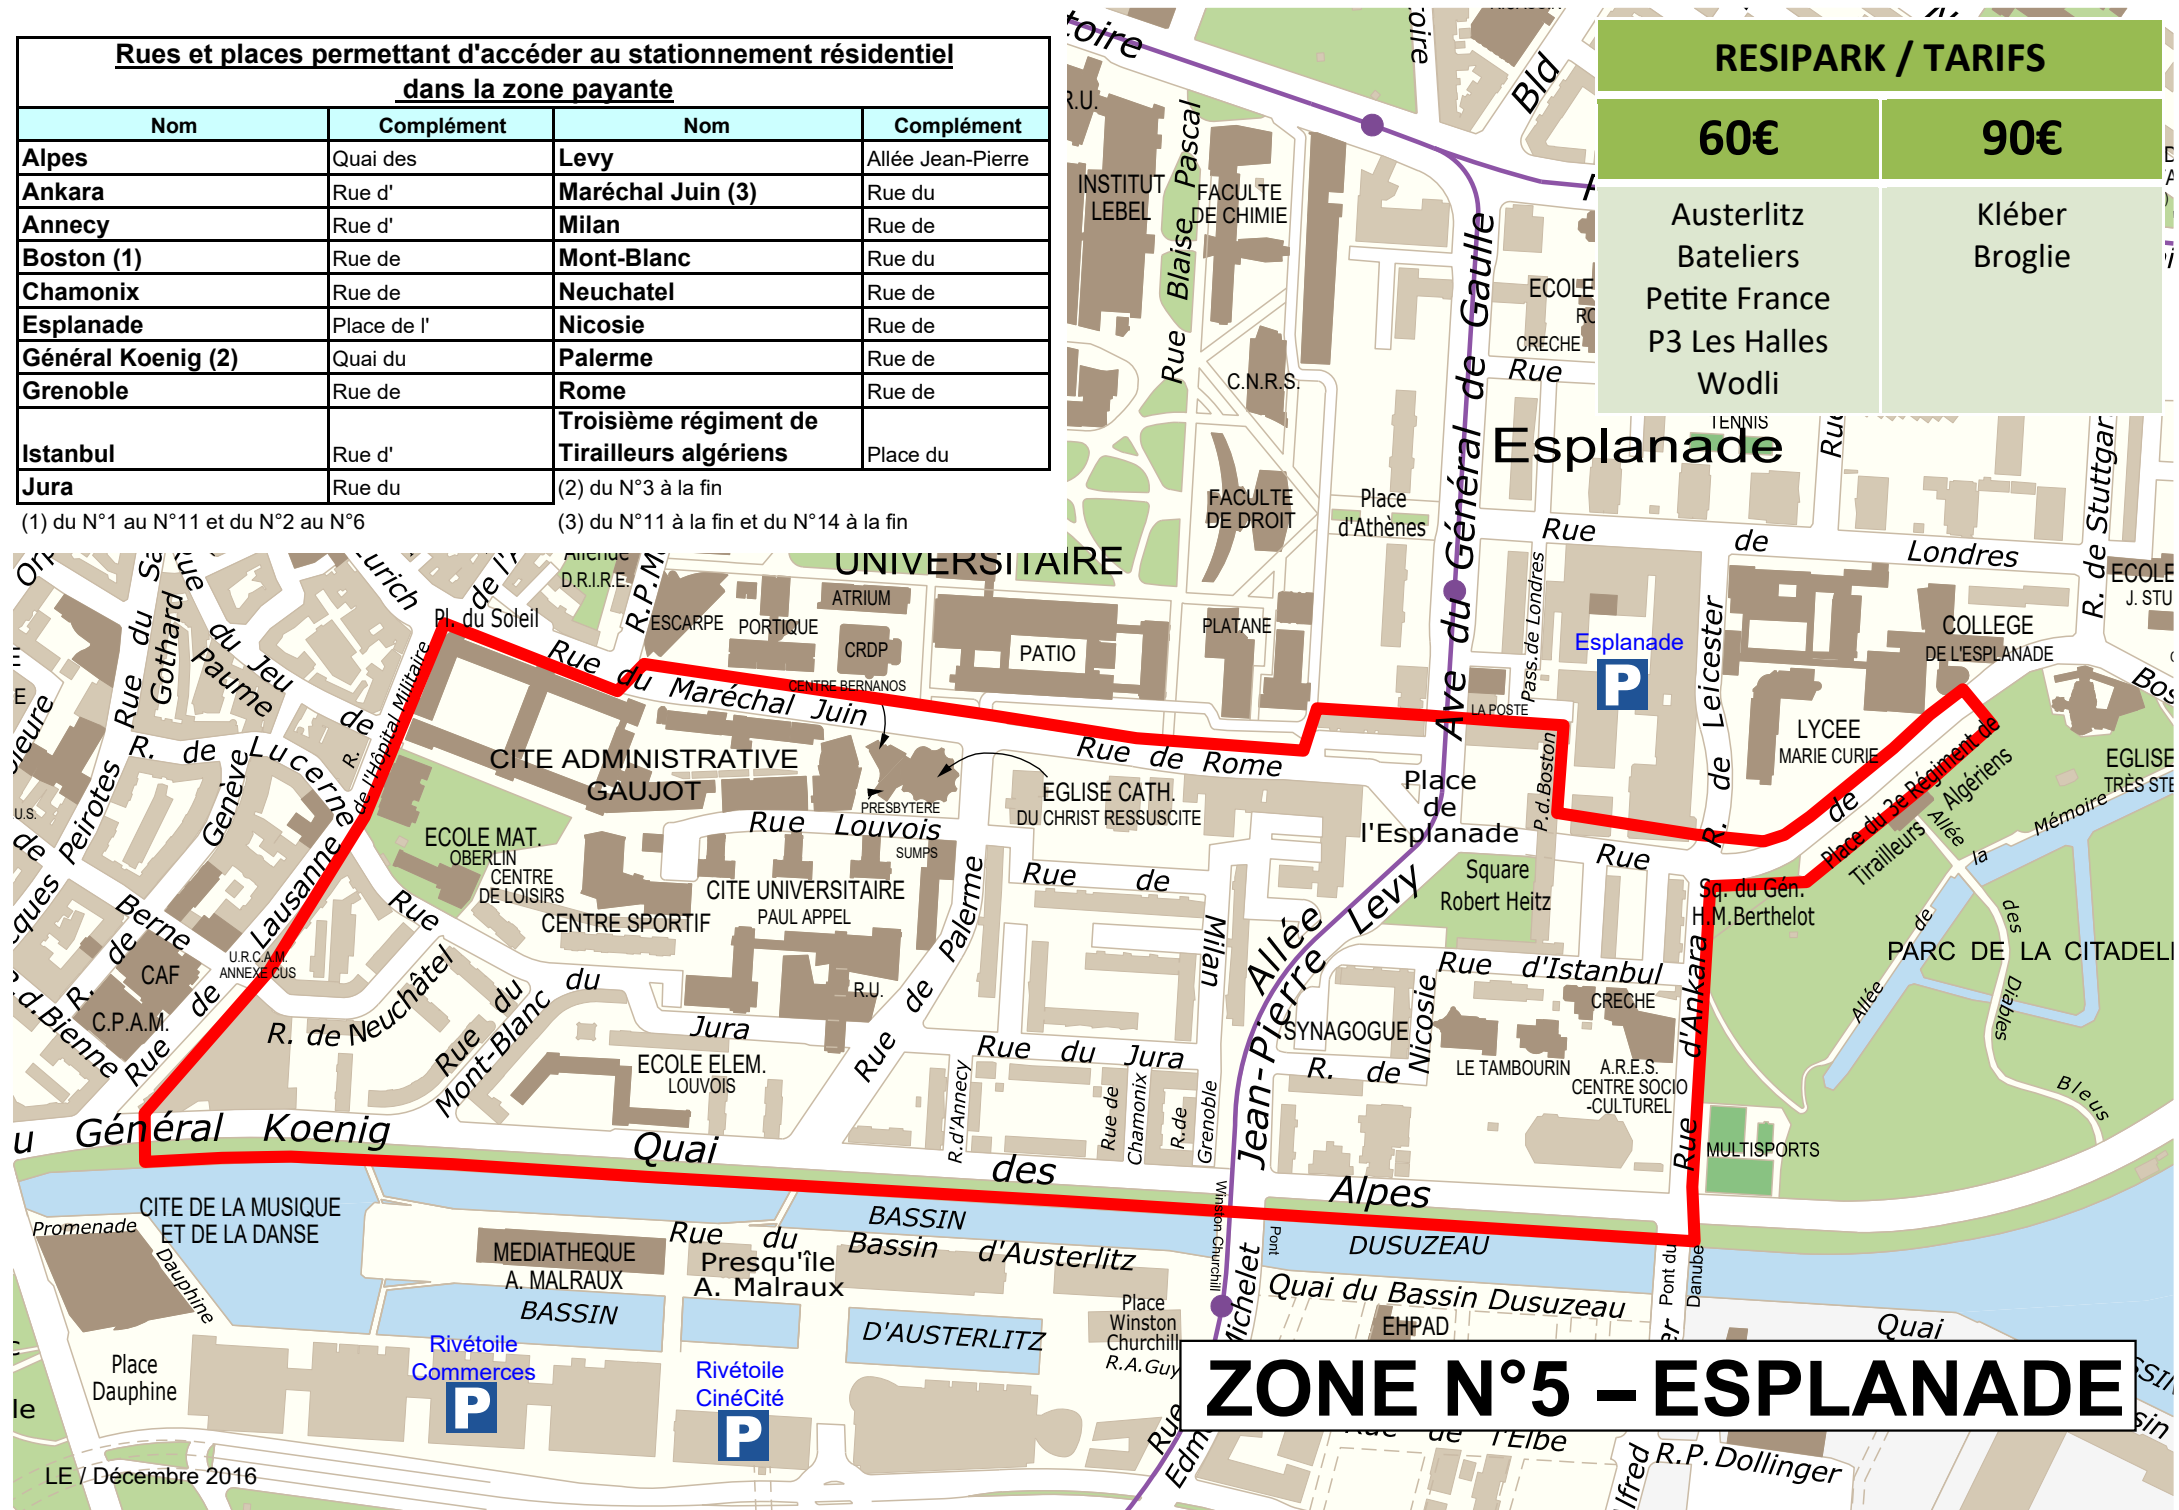

**Rues et places permettant d'accéder au stationnement résidentiel
dans la zone payante**

Nom	Complément	Nom	Complément
Alpes	Quai des	Levy	Allée Jean-Pierre
Ankara	Rue d'	Maréchal Juin (3)	Rue du
Annecy	Rue d'	Milan	Rue de
Boston (1)	Rue de	Mont-Blanc	Rue du
Chamonix	Rue de	Neuchâtel	Rue de
Esplanade	Place de l'	Nicosie	Rue de
Général Koenig (2)	Quai du	Palerme	Rue de
Grenoble	Rue de	Rome	Rue de
Istanbul	Rue d'	Troisième régiment de Tirailleurs algériens	Place du
Jura	Rue du		

(1) du N°1 au N°11 et du N°2 au N°6

(2) du N°3 à la fin

(3) du N°11 à la fin et du N°14 à la fin

RESIPARK / TARIFS	
60€	90€
Austerlitz Bateliers Petite France P3 Les Halles Wodli	Kléber Broglie

ZONE N°5 - ESPLANADE