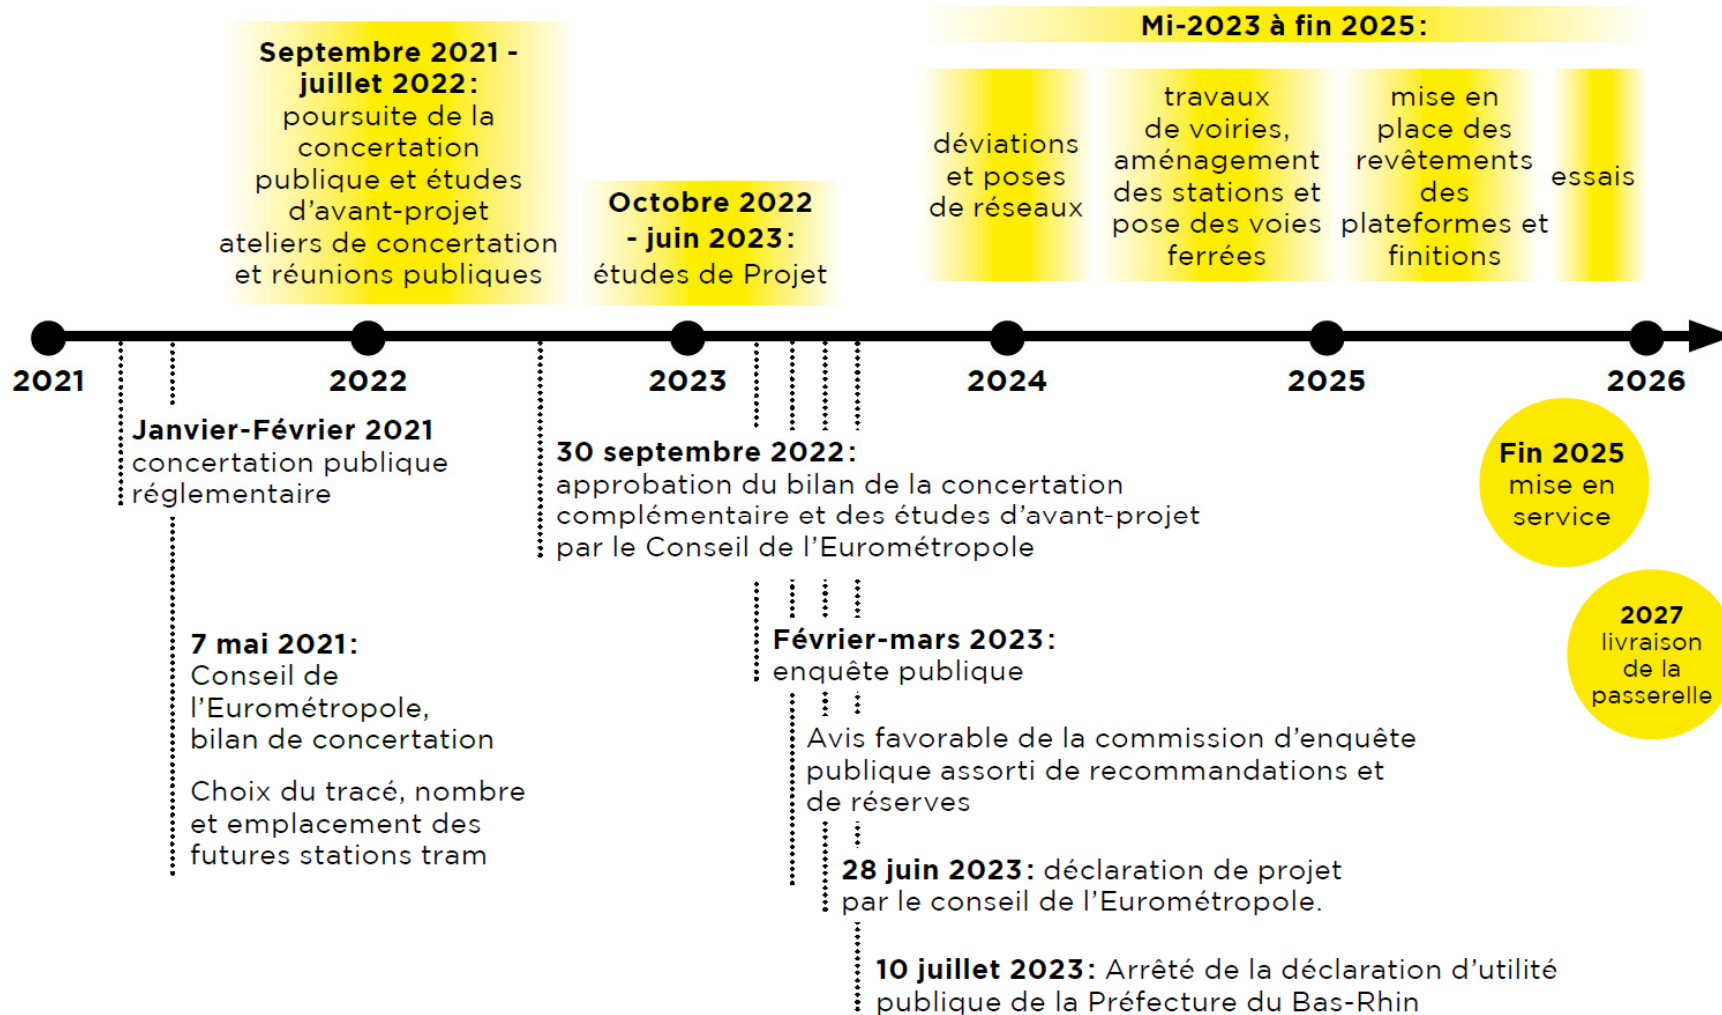

Tram vers l'Ouest

Koenigshoffen - Hohberg - Eckbolsheim - Wolfisheim

P+R

Août 2023

Présentation du projet au
département des travaux

Document 3

Calendrier du projet
et moyens d'information

Tram vers l'Ouest

Koenigshoffen - Hohberg - Eckbolsheim - Wolfisheim

Le planning du projet et les moyens d'information

Le planning du projet

Le planning général des travaux

 Le tramway et aménagements des abords	2023							2024							2025															
	J	J	A	S	O	N	D	J	F	M	A	M	J	J	A	S	O	N	D	J	F	M	A	M	J	J	A	S	O	N
Déclaration d'Utilité Publique (DUP)																														
Travaux préparatoires																														
Déviations des réseaux & archéologie																														
Voiries																														
Plateforme tramway et voie ferrée																														
Aménagements de surface & finitions																														
Essais, marche à blanc																														
Mise en service																														

La nouvelle passerelle piétons et cyclistes à Koenigshoffen

- Études détaillées : 2023-2024
- Travaux mi-2025 à mi-2026
- Mise en service : fin 2026 – début 2027

Consulter la page internet du **projet** : participer.strasbourg.eu