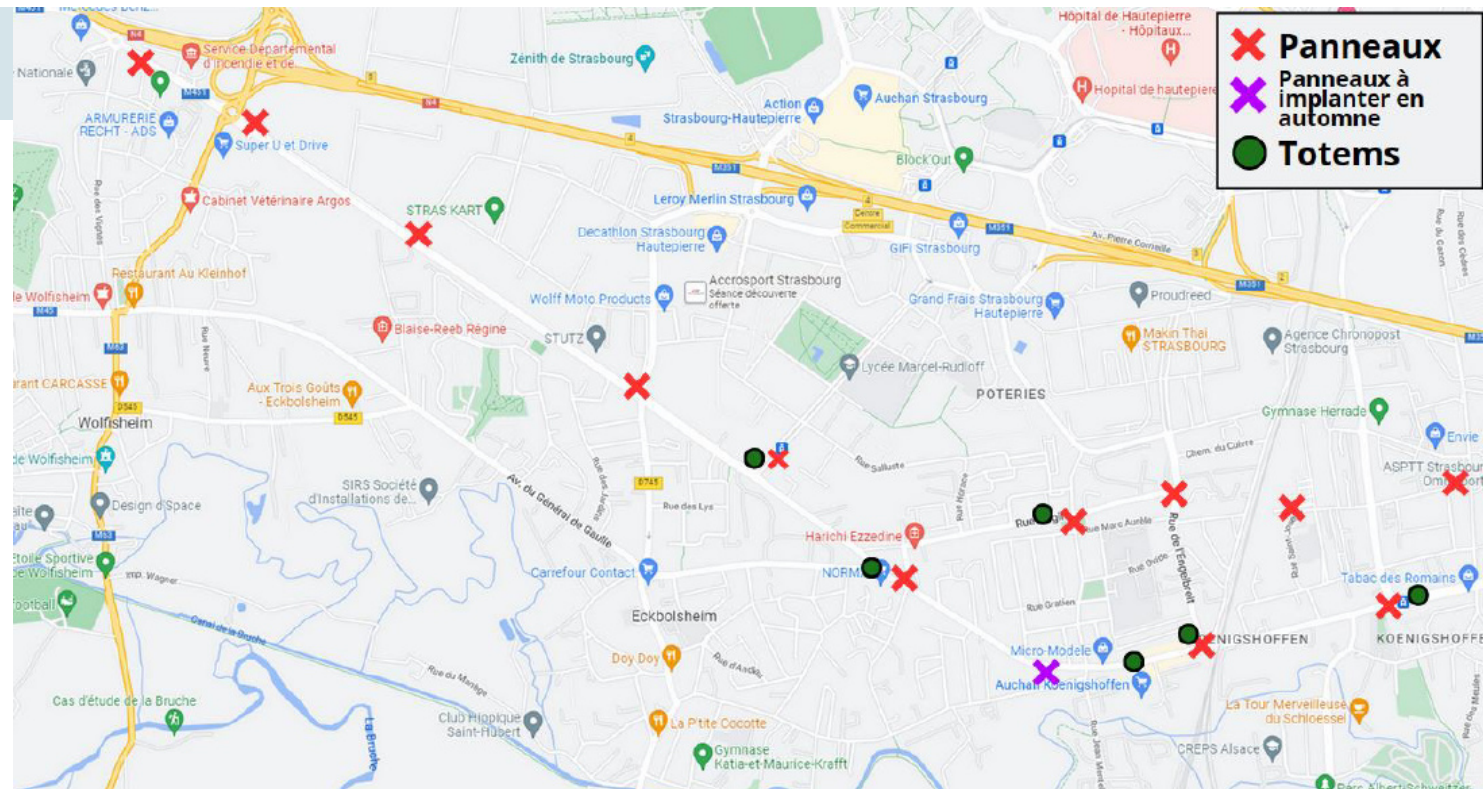

Tous les moyens d'information sur le projet et le chantier

Des **grands panneaux** et **des totems** sont implantés de long de la future extension du tramway, sur la route des Romains et à proximité de la future passerelle sur les voies ferrées à Koenigshoffen. Ils montrent les **aménagements futurs** en cours de réalisation et donnent des **informations sur le chantier**.

Affichages dans votre quartier ou votre commune...

Les grands panneaux

Les totems

Tous les moyens d'information sur le projet et le chantier

Des **grands panneaux** et **des totems** sont implantés de long de la future extension du tramway, sur la route des Romains et à proximité de la future passerelle sur les voies ferrées à Koenigshoffen. Ils montrent les **aménagements futurs** en cours de réalisation et donnent des **informations sur le chantier**.

Affichages dans votre quartier ou votre commune...

Où trouver les grands panneaux et les totems d'information ?

Tram vers l'Ouest

Koenigshoffen - Hohberg - Eckbolsheim - Wolfisheim

Fin