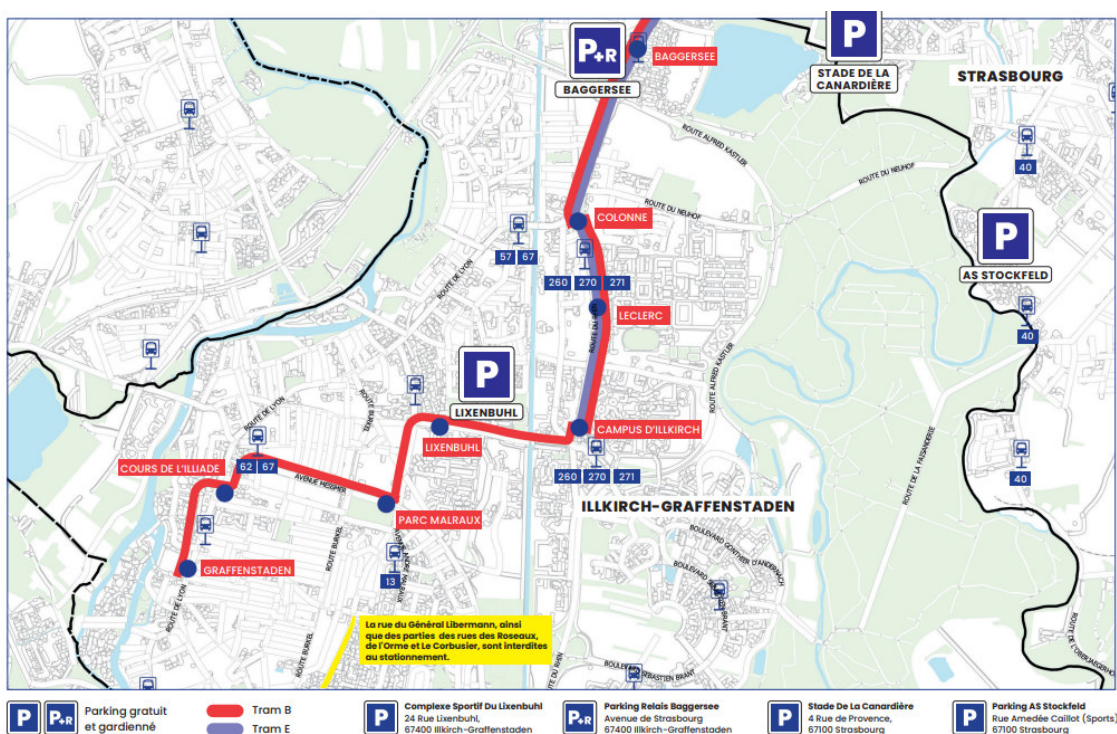

Voir la carte en ligne : strasbourg.eu/carte-st-sylvestre-strasbourg

À Bischheim

Des zones de stationnement, gratuites et gardiennées, seront mises à disposition. Elles seront accessibles **du 31 décembre 2024 à 6 h au 1er janvier 2025 à 15h**. Le parking le plus proche : **Parking de l'école des Prunelliers**, 82 avenue de Périgueux, Bischheim.

À Hœnheim

Des zones de stationnement, gratuites et gardiennées, seront mises à disposition. Elles seront accessibles **du 31 décembre 2024 à 6h au 1er janvier 2025 à 15h**. Le parking le plus proche : **Parking relais-tram Hœnheim Gare**, route de La Wantzenau, Hœnheim.

À Illkirch-Graffenstaden

Par mesure de sécurité et de prévention, certaines rues seront interdites au stationnement par [arrêté municipal](#) à Illkirch-Graffenstaden **du 31 décembre 2024 au 1er janvier 2025**.

Des zones de stationnement, gratuites et gardiennées seront mises à disposition **du 31 décembre 2024 à 6h au 1er janvier 2025 à 15h**. Les parkings les plus proches :

- **Parking du Complexe sportif du Lixenbuhl**, rue Lixenbuhl, Illkirch-Graffenstaden
- **Parking relais tram Baggersee**, 10 rue de Cannes, Illkirch-Graffenstaden