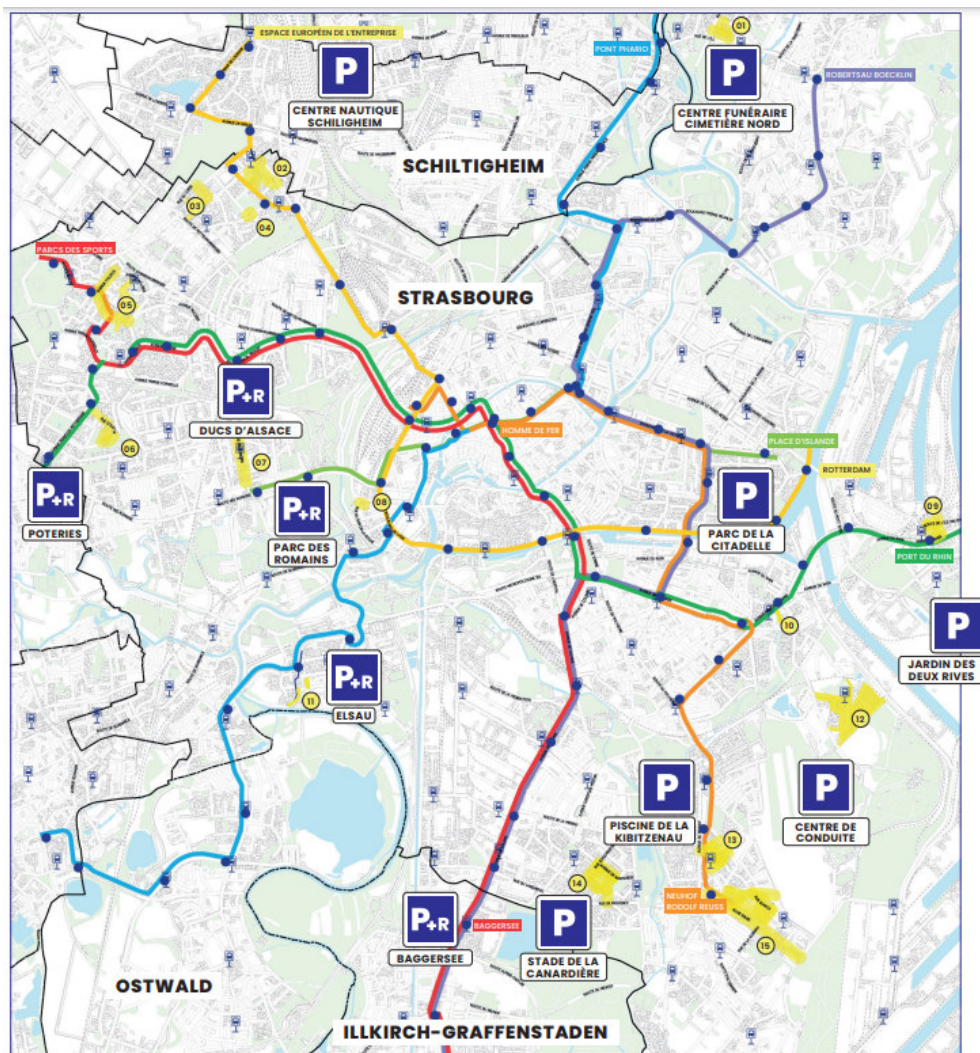

Musau :

- Parking du centre de formation de conduite, *rue Guynemer, Strasbourg*

Neuhof

- Piscine de la Kibitzenau, *1 rue de la Kibitzenau, Strasbourg*

Port du Rhin :

- Parking Jardin des deux Rives, *rue des cavaliers, Strasbourg*

Poteries-Hohberg :

- Parking relais-tram Poteries, *avenue François Mitterrand, Strasbourg*

P **P+R** Parkings gratuits et gardiennés

— Tram A
— Tram B
— Tram C
— Tram D
— Tram E
— Tram F
— Ligne G

Rues interdites au stationnement du 31/12 à 8h au 01/01 à 8h

01 Rue de l'ILL, rue de la FECHT	10 Quai du BRUCKHOF
02 Rue AUGUSTIN FRESNEL	11 Rue VELASQUEZ, rue Martin SCHONGAUER
03 Place de HALDENBOURG, rue JEAN-HENRI VIVIAN rue du CHAMPS DE MANŒUVRE	12 Rue de WATTWILLER, place de WATTWILLER, rue de RIMBACH, rue LOMBARTSWOERTHWEG, rue AMPÈRE
04 Rue du RIETH	13 Rue de CLAIRVIVRE, rue de PERIGUEUX, rue de HAUTEFORT, rue de THIVIERS, rue de NONTRON, rue JEAN-FRÉDÉRIC UNSELT, rue JEAN-HENRI ALBERTI, rue CLERMONT-FERRAND
05 Avenue TOLSTOÏ, avenue RACINE, rue MARGUERITE YOURCENAR, rue FRANÇOISE DOLTO	14 Avenue de NORMANDIE, rue SCHULMEISTER, rue ARTHUR WEEBER, rue EUGÈNE IMBS, rue AUGUSTE BRION
06 Rue COLETTE, rue CHRISTOPHE-THOMAS WALLISER rue JEAN-PAUL DE DADELSEN, rue MADAME DE TUSSAUD	15 Rue SCHACH, rue de la KLEBSAU, rue du MARSCHALLHOF, rue LUCIENNE WELSCHINGER, rue INGOLD, allée REUSS, rue SCHRAG
07 Allée des COMITES	
08 Rue du BAN-DE-LA-ROCHE	
09 Route du RHIN, rue KENTZINGER, route de l'ILE AUX EPIS, rue MIGNERET